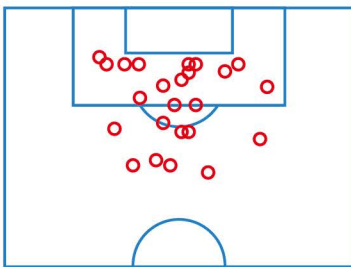

西澤吉平 54'

STATS

43		支配率		57
14		シュート数		24
6		CK		5
14		FK		16
13		ファウル		14
0		イエローカード		0
2		オフサイド		1

SHOTS ANALYSIS

東京大学

学習院

LINEUPS

東京大学

学習院大学

東京大学	サブメンバー	学習院
31 GK 兒玉寛俊		中澤宏太 GK 41
2 DF 竹内拓夢 ↓		熊谷通介 DF 50
7 MF 大矢篤		↓ 江畑秀将 MF 6
11 MF 石丸泰大 ↓		↓ 中山瑞樹 MF 10
17 MF 伊藤真士 ↓		川端悠平 MF 70
20 MF 箕輪統		↑ 細谷志温 FW 21
29 MF 石川大貴 ↓		↑ 長田陸 FW 47

COMMENTS

東京都1部リーグ第4節延期分、東京大学は学習院大学との対戦となった。前節で1部リーグ最下位が決定し事実上の消化試合として迎えたこの一戦、東大イレブンはある意味リラックスした雰囲気、一方でチームとしての意地を見せるべく決意と覚悟を持ってキックオフに臨んだ。

立ち上がりは中々東大が落ち着いてボールを保持することが出来ない。連続的にボールホルダーへの積極的なプレッシャーをかけてくる学習院に対し、東大は簡単にボールを失うシーンが目立つ。6分には中盤でボールをカットされると相手FWにワンタッチで裏抜けを許し、東大GK染谷(4年・教養)と一対一の場面に。ここはクロスバーに救われるが、落ち着かない展開が続く。それでも東大は8分、染谷のゴールキックから三谷(2年・文一)、西澤(3年・農)と繋ぎ、北川(1年・文二)が持ち込んでクロスを上げるとファーで茶谷(4年・法)が合わせる。枠からは外れたが、この日も左WGで先発となった北川を起点としてチャンスを得る。