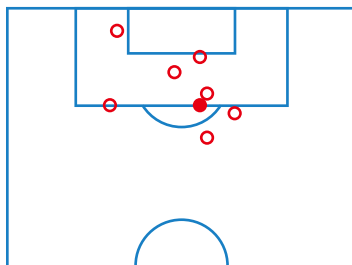

東京大学

0-1

成蹊大学

上杉 27'

STATS

47	支配率	53
4	シュート数	8
0	CK	4
9	FK	15
282	パス数	311
1	イエローカード	0
1	オフサイド	0

SHOTS ANALYSIS

東京大学

成蹊大学

LINEUPS

東京大学

成蹊大学

東京大学

- 31 GK 兒玉寛俊
2 DF 竹内拓夢 ↓
11 MF 石丸泰大 ↓
14 MF 西澤吉平 ↓
17 MF 伊藤真士 ↓
19 MF 茶谷晋伍 ↓
33 FW 北川孟 ↓

サブメンバー

成蹊大学