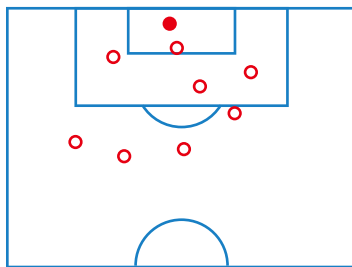

LAST MATCH REVIEW

東京都大学サッカーリーグ1部 第26節
2021/10/16 15:00 kick off

東京大学

0-1

國學院大學

宮原和 5'

STATS

59		支配率		41
2		シュート数		9
2		CK		12
17		FK		15
515		パス数		341
3		イエローカード		1
0		オフサイド		2

SHOTS ANALYSIS

東京大学

國學院

LINEUPS

東京大学

國學院大學

東京大学

- 31 GK 兒玉寛俊
- 2 DF 竹内拓夢
- 7 MF 大矢篤
- 11 MF 石丸泰大 ↓
- 14 MF 西澤吉平 ↓
- 16 MF 歌俊亮
- 19 MF 茶谷晋伍 ↓

サブメンバー

國學院

- 鈴木康洋 GK 12
- 成田翔紀 DF 27
- 金子大晟 MF 5
- 松川隼也 MF 16
- 麻生竜ノ介 FW 9
- 橋口凜樹 FW 14
- 大澤昌也 FW 25

COMMENTS

10月16日に行われた東京都大学サッカーリーグ一部第26節。一部残留に向け後が無い東京大学は國學院大學との一戦に臨んだ。相手は東京都一部で暫定4位につけ、関東昇格も視野に入れる強敵だが、前回対戦時は東大が粘り強い守備を見せスコアレスドローに終わっており、良いイメージを持っていることも事実だ。東大は4-3-3のシステムを導入し、谷(文二)、吉本(理一)、北川(文二)の一年生3トップで勝利を目指した。

前半の立ち上がりは両者共にロングボールを多用し、セーフティーに試合を進めようとする。そんな國學院大は5分、右サイドのスローインからボールを受けた11番西原が一気に個人技で4人を振り切り中に侵入。右足からのクロスは東大DFに当たり弾道が変化し、17番宮原が頭で押し込み先制。東大は前半立ち上がりの厳しい時間帯に失点を喫する。その後は先制点を取りプレス強度を弱めた國學院に対して、東大がボールを保持する展開が続く。度々カウンターを仕掛けられることもあったが、GK染谷(4年・教養)が安定感のあるセーブを見せ東大は追加点を許さない。中盤で落ち着いてボールを配給する出射(3年・教育)を中心とし東大がボール保持を行う中、34分中へ切り込んだRWG谷がボールを受けた北川が縦に突破しクロスを上げるなど良い崩しの形が見られ始め、44分にはRSB杉山(3年・経)のFKにCB吉岡(4年・経)がヘディングで合わせるもGK正面。東大の攻撃シーンが増える展開の中で前半が終了する。

後半も前半同様東大がボール支配を握る展開。CB吉岡、八代(2年・文一)を中心としてボールを繋いでいくが、なかなかシュートを打つまでに至らず、逆に相手に鋭いカウンターを仕掛けられるシーンが増えていった。65分の國學院大9番麻生の至近距離からのヘディングや、68分の同じく9番麻生の左足でのシュートなど危ないシーンもあったが、立て続けにGK染谷がビックセーブを見せ、東大に流れを引き寄せる。70分には出射の縦パスから三谷(2年・文一)、再び出射とつなぎRWG谷へとスルーパスを出すも惜しくも合わず。79分には松波(3年・工)の縦パスに抜け出した三谷が谷へと繋ぎ、クロスまで持っていくがこれもシュートまで至らず。その後も東大はボール保持から攻撃にいい形で繋げようとするも、國學院大の要所要所を締める守備の前にゴールを奪えない。そのまま試合は0-1で終了。ボール保持を特徴とする相手を支配率59%と上回っていただけに悔しい敗戦となった。

立ち上がりの失点が決定的な試合展開を左右してしまうことを痛感させた試合であった。一方で、4-3-3のシステム導入やボール保持が國學院大相手にある程度通用したのはチームにとっての収穫であり、ポジティブな要素であろう。「良い試合内容」を達成した上で、次こそは泥臭く悲願の勝利を掴み取りたい。(文責・高橋駿平)