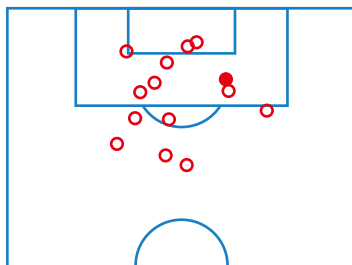

東京大学

0-1

朝鮮大学校

文炯晶 54'

STATS

44		支配率		56
7		シュート数		13
0		CK		4
13		FK		10
382		パス数		477
0		イエローカード		1
3		オフサイド		1

SHOTS ANALYSIS

東京大学

朝鮮

LINEUPS

東京大学

朝鮮大学校

東京大学	サブメンバー	朝鮮
41 GK 日野友貴		金裕翔 GK 30
2 DF 竹内拓夢		朴奎栄 DF 20
11 MF 石丸泰大 ↓		金柱賢 DF 29
14 MF 西澤吉平 ↓		権泰樹 MF 28
17 MF 伊藤真士 ↓		李弘樹 MF 33
19 MF 茶谷晋伍		金誠竜 FW 17
27 FW 山田裕次郎		黄翔一 FW 24

COMMENTS

10月3日に行われた東京都大学サッカーリーグ一部第24節は前回対戦時に敗北を喫した朝鮮大学校との対戦。苦しい連敗のトンネルから抜け出すため、勝ち点3を目指して試合に挑んだ。東大は右SH大矢(3年・経)がスタメンに復帰した。

前半序盤、東大はボール保持の傾向が強い朝鮮に対し前線からの積極的なプレスを敢行。谷(1年・文二)、吉本(1年・理一)の1年生FWコンビを中心にパスコースを限定し、中盤でボールを回収することに成功し、試合を有利に進めた。いい流れの中、20分には敵陣左サイド深い位置でフリーキックのチャンスを得ると、杉山(3年・経)のファーサイドへのボールのこぼれ球に谷が詰めるがこれは惜しくも枠外。その後31分、32分に朝鮮のサイドからの攻撃でチャンスを作られるも、吉岡(4年・経)を中心とした粘り強い守備でゴールを死守し、朝鮮に流れを渡さない。互角以上の展開で試合を進める中、得点を奪いたい東大は、40分、三谷(2年・文一)のドリブル突破で得たP手前左からのフリーキックを杉山が直接狙うがこれはバーの上。さらに44分には内田(3年・医)の縦パスを受けた谷がワンタッチでフリーク。このボールを受けた吉本がドリブルで運び、ミドルシュートで相手のゴールを脅かすも得点には至らず。プレスがはまり決定機を作り出したが、0-0のスコアレスドローで前半を終える。