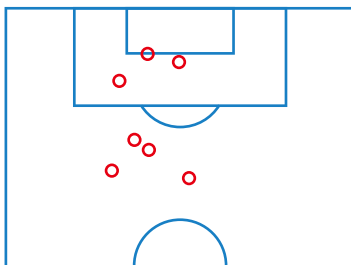

東京大学

0-1

朝鮮大学校

文炯晶 54'

STATS

44		支配率		56
7		シュート数		13
0		CK		4
13		FK		10
382		パス数		477
0		イエローカード		1
3		オフサイド		1

SHOTS ANALYSIS

東京大学

朝鮮

LINEUPS

東京大学

朝鮮大学校

東京大学	サブメンバー	朝鮮
41 GK 日野友貴		金裕翔 GK 30
2 DF 竹内拓夢		朴奎栄 DF 20
11 MF 石丸泰大 ↓		金柱賢 DF 29
14 MF 西澤吉平 ↓		権泰樹 MF 28
17 MF 伊藤真士 ↓		李弘樹 MF 33
19 MF 茶谷晋伍		金誠竜 FW 17
27 FW 山田裕次郎		黄翔一 FW 24

COMMENTS

10月3日に行われた東京都大学サッカーリーグ一部第24節は前回対戦時に敗北を喫した朝鮮大学校との対戦。苦しい連敗のトンネルから抜け出すため、勝ち点3を目指して試合に挑んだ。東大は右SH大矢(3年・経)がスタメンに復帰した。

前半序盤、東大はボール保持の傾向が強い朝鮮に対し前線からの積極的なプレスを敢行。谷(1年・文二)、吉本(1年・理一)の1年生FWコンビを中心にパスコースを限定し、中盤でボールを回収することに成功し、試合を有利に進めた。いい流れの中、20分には敵陣左サイド深い位置でフリーキックのチャンスを得ると、杉山(3年・経)のファーサイドへのボールのこぼれ球に谷が詰めるがこれは惜しくも枠外。その後31分、32分に朝鮮のサイドからの攻撃でチャンスを作られるも、吉岡(4年・経)を中心とした粘り強い守備でゴールを死守し、朝鮮に流れを渡さない。互角以上の展開で試合を進める中、得点を奪いたい東大は、40分、三谷(2年・文一)のドリブル突破で得たP手前左からのフリーキックを杉山が直接狙うがこれはバーの上。さらに44分には内田(3年・医)の縦パスを受けた谷がワンタッチでフリーク。このボールを受けた吉本がドリブルで運び、ミドルシュートで相手のゴールを脅かすも得点には至らず。プレスがはまり決定機を作り出したが、0-0のスコアレスドローで前半を終える。