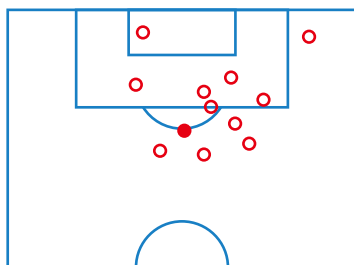

LAST MATCH REVIEW

東京都大学サッカーリーグ1部 第5節
2021/10/20 14:00 kick off

東京大学

0 - 1

東京経済大学

柴崎 颯太 71'

STATS

60		支配率		40
15		シュート数		12
6		CK		3
9		FK		14
509		パス数		413
3		イエローカード		1
0		オフサイド		1

SHOTS ANALYSIS

東京大学

東京経済

LINEUPS

東京大学

東京経済大学

東京大学

サブメンバー

東京経済

31 GK 兒玉寛俊		遠藤大輔 GK 12
2 DF 竹内拓夢	↓	松田翼 DF 2
7 MF 大矢篤 ↓		浪川峻太 DF 28
11 MF 石丸泰大 ↓		森下怜 DF 38
14 MF 伊藤真士 ↓	↓	中村悠希 MF 19
16 MF 茶谷晋伍 ↓	↓	田中亮汰 MF 22
19 FW 久野健太 ↓	↓	柴崎颯太 FW 39

COMMENTS

10月20日に東京都大学サッカーリーグ第5節が行われ、東大ア式は暫定6位につける東京経済大学と対戦した。4-3-3を導入した前節の國學院戦では、ビルドアップに一定の手応えは得られたものの、なかなかシュートが撃てず0-1での敗戦となってしまった。ファイナルサードでのクオリティに課題があることは明白だが、それを短期間の連戦の中でどれだけ改善していけるかが試される試合となった。東大は左WGに眞輪(3年・経)を起用し試合に臨んだ。

試合は立ち上がりから東大がボールを保持する展開となる。CBの八代(2年・法)、吉岡(4年・経)やアンカーの出射(3年・教育)の3人から、ライン間に位置する谷(1年・文二)や三谷(2年・法)らに多くのパスが出され、敵陣へと進んでいく。また、攻撃を止められた後の切り替えの速さも素晴らしく、押し込むシーンも増えていった。17分には、相手のクリアを杉山(3年・経)がヘディングで谷につなぐと、トラップから横に持ち出した谷はライン間の三谷にパス。上手く反転し時間を作った三谷から、SBの裏へ走る松波(3年・工)へのロブパスが通る。松波のクロスはそのままゴールラインを割ってしまったが、前節よりも確実にゴールに近づいている。その後も攻撃の手を緩めなかった東大だが、得点には至らずスコアレスで前半を折り返す。

後半も立ち上がりからボールを保持したい東大。前半と異なり、IHの松波が頻りに八代の右に落ちてサポートすることで、東経の2トップの脇からの前進を容易にした。8分のビルドアップでは、下がって受けた松波から、ハーフスペースに絞った右WG谷へ縦パスが通る。華麗なターンで前を向いた谷だが、三谷へのスルーパスは流れてしまう。流れを取り戻したい東経は、58分、60分と続け様に攻撃陣の交代を行い、巻き返しを図る。その交代策が効いてきたのか、徐々に流れが東経に傾き始める。ゴールのために攻撃の時間を増やした東大だが、連戦の疲れもあってか、敵陣でのミスからボールを失うシーンが少しずつ目立ち始めた。相手に押し込まれる時間が続く中、71分。交代で入った39番柴崎に直接FKを沈められ、0-1とされる。リードを奪われた東大は茶谷(4年・法)や最近好調の石丸(3年・教養)などを投入するも、最後まで得点は奪えず0-1のまま試合終了となった。

立ち上がりからボールを支配し、自分たちの思い通りに試合を進められていただけに、前半のうち先制できなかったことが悔やまれる。受け止め難い敗戦となってしまったが、下を向いている場合ではない。プレッシャーのかかる試合が次々とやってくるが、たくさんの応援を力に変え、最後まで戦い抜いてほしい。