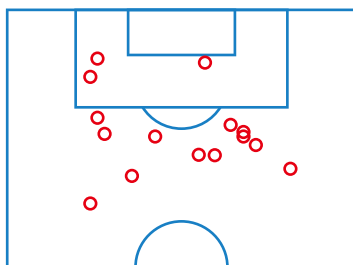

LAST MATCH REVIEW

東京都大学サッカーリーグ1部 第5節
2021/10/20 14:00 kick off

東京大学

0 - 1

東京経済大学

柴崎 颯太 71'

STATS

60		支配率		40
15		シュート数		12
6		CK		3
9		FK		14
509		パス数		413
3		イエローカード		1
0		オフサイド		1

SHOTS ANALYSIS

東京大学