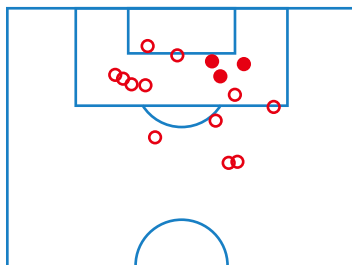

LAST MATCH REVIEW

東京都大学サッカーリーグ1部 第19節
2021/10/24 13:00 kick off

東京大学

1 - 3

東京経済大学

三谷深良惟 47'

柴崎颯太 7'

宮田輝 18'

細谷嘉門 84'

STATS

62		支配率		38
11		シュート数		15
3		CK		1
13		FK		17
555		パス数		413
1		イエローカード		1
3		オフサイド		1

SHOTS ANALYSIS

東京大学

東京経済

LINEUPS

東京大学

國學院大學

東京大学

- 31 GK 兒玉寛俊
- 5 DF 八代快 ↓
- 10 MF 出射怜雄 ↓
- 11 MF 石丸泰大 ↓
- 14 MF 西澤吉平
- 17 MF 伊藤真士 ↓
- 30 FW 吉本章 ↓

サブメンバー

東京経済

- 松田翼 DF 2
- 宮下亮一 MF 11
- 遠藤大輔 GK 12
- 日野雄介 MF 15
- 細谷嘉門 FW 18
- 田中亮汰 MF 22
- 野村颯人 FW 27

COMMENTS

10月24日に行われた東京都大学サッカーリーグ第19節、東大ア式は東京経済大学と対戦した。前回対戦から中3日の連戦ということもあり、東大は何人かスタメンを入れ替えた。その中でも、リーグ戦初出場・初先発の右SB石川(1年・理二)に注目が集まる。

立ち上がりからボールを握り、相手ゴールに向かっていく東大。3分には吉岡(4年・経)が敵陣でFKを獲得する。北川(1年・文二)が蹴ったボールに谷(1年・文二)が合わせるが、これは枠を逸れる。東大が序盤からペースを掴んだように見えた試合は、早くも7分にスコアが動いた。バックパスを受けた染谷(4年・教養)のトラップが僅かに大きくなったところに相手FWがタックル。ボールはそのままゴールに吸い込まれ、東経が先制する。さらに17分には、7番宮田にゴール前での突破を許し、2点目を奪われてしまう。その後もボールは保持するが、効果的な攻撃には移れず0-2で試合を折り返した。

是が非でも勝点が欲しい東大は、後半から出射(3年・教育)と八代(2年・法)を投入。すると開始2分、その采配が早速的中した。八代から松波(3年・工)、出射とつなぎ、裏に抜け出した北川へロブパスを送る。これは前に飛び出したGKに先に触られるが、不十分になったクリアボールの落下点にいたのは三谷(2年・法)。ダイレクトでGKの頭上を越すループシュートを決め、1点差に迫る。一進一退の攻防が続く中、33分、中央でボールを持つ三谷からパスを受けた北川がクロスあげた。ファーまで届いたクロスに走り込んでいたのは、この日IHとして先発した茶谷(4年・法)。ゴール間近でボレーを放つが惜しくも枠を外れ、同点弾とはならず。確実なゴールに近づいている東大だったが、39分、ロングフィードを内田(3年・医)がヘディングで下げたボールを相手に拾われ、追加点を許してしまう。試合はそのまま1-3で終了。

自分たちのミスから失点を重ね、リベンジは果たせなかった。しかし、初出場となった石川の活躍や久々の得点などポジティブな要素もあったのは間違いない。まだ僅かだが残留の可能性は残っている。過密日程で心身ともに疲労はあるが、残り3試合、ただがむしゃらに勝利を目指して戦って欲しい。