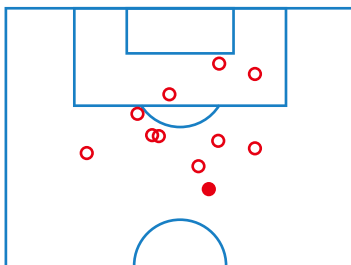

LAST MATCH REVIEW

東京都大学サッカーリーグ1部 第19節
2021/10/24 13:00 kick off

東京大学

1 - 3

東京経済大学

三谷深良惟 47'

柴崎颯太 7'

宮田輝 18'

細谷嘉門 84'

STATS

62		支配率		38
11		シュート数		15
3		CK		1
13		FK		17
555		パス数		413
1		イエローカード		1
3		オフサイド		1

SHOTS ANALYSIS

東京大学