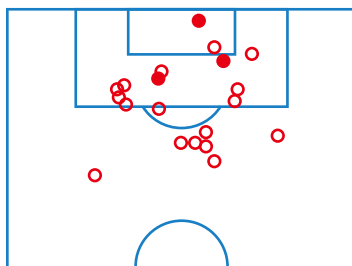

東京大学

0 - 3

東京農業大学

細田海斗 25'
佐々木隆生 54'
丸山壮太 61'

STATS

44		支配率		56
4		シュート数		19
2		CK		15
8		FK		6
183		パス数		366
1		イエローカード		0
0		オフサイド		1

SHOTS ANALYSIS

東京大学

東京農業

LINEUPS

東京大学

東京農業大学

東京大学

- 1 GK 染谷大河
- 2 DF 竹内拓夢 ↓
- 25 MF 後藤彰仁
- 11 MF 石丸泰大 ↓
- 19 MF 茶谷晋伍
- 20 MF 箕輪統 ↓
- 30 FW 吉本章 ↓

サブメンバー

東京農業