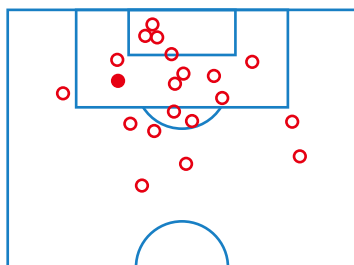

LAST MATCH REVIEW

東京都大学サッカーリーグ1部 第18節
2021/8/21 16:15 kick off

東京大学

1-1

東京農業大学

三谷深良惟 80'

江井晋之助 58'

STATS

43		支配率		57
8		シュート数		22
1		CK		11
15		FK		7
278		パス数		419
0		イエローカード		1
0		オフサイド		4

SHOTS ANALYSIS

東京大学

東京農業

LINEUPS

東京大学

東京農業大学

東京大学

- 21 GK 笹森真佑
- 2 DF 竹内拓夢 ↓
- 12 MF 古川泰士
- 17 MF 伊藤真士 ↓
- 19 MF 茶谷晋伍 ↓
- 20 MF 箕輪統
- 33 FW 北川孟

サブメンバー

東京農業

- 伊藤蒼太郎 GK 30
- 井上昂 DF 22
- 村上一太 DF 23
- 瀬戸魁人 MF 14
- 藤井建悟 MF 32
- 鈴木直人 FW 9
- 笹田大智 FW 11

COMMENTS

8月21日に行われた東京都大学サッカーリーグ第18節。東京大学は東京農業大学と対戦した。初勝利を挙げた前節学習院大学戦から約1ヶ月空き、試合勘を取り戻すことが1つのテーマとなった。東大は松山(4年・農)が6試合ぶりにスタメン起用された。

立ち上がりは東京農業大学のサイド攻撃に苦しむ一方、東大もサイドからチャンスを作る。前半15分、大矢(3年・経)との連携でサイドを崩した杉山(3年・経)がクロス。西澤(3年・農)がヘディングで合わせるもシュートは枠の外。その後はセカンドボールを悉く東京農業大学に拾われ、押し込まれる時間帯が続く。31分には自陣深い位置でボールを奪われる。シュートを染谷(4年・教養)が防ぐもこぼれ球をゴールに流し込まれてしまう。しかしここはオフサイドの判定で難を逃れた。39分には左サイドを崩されクロスにファーで合わせられるも、染谷がパンチングでゴールを割らせない。アディショナルタイムには後方から駆け上がり自陣深くに進入した相手SBにシュートを打たれるが、八代(2年・文一)が間一髪のところまでシュートブロック。前半は0-0で折り返す。

主導権を握りたい東大だったが後半2分、ペナルティエリア内で相手の体勢を崩してしまい、PKを与える。万事休すかに見えたが、コースを完璧に読んだ染谷がシュートをがっちりキャッチ。流れを東大に引き戻す。9分には杉山のFKの流れから八代がボレーシュートを放つも枠の右に外れる。東大の流れになりかけていた13分、ワンツーでサイドを突破し深い位置に進入した江井にシュートを流し込まれ失点。ここまで粘り強く守っていた東大だったが一瞬の隙を突かれてしまう。その後、東京農業大学がプレスの圧を弱めたことで、東大がボールを持つ時間が増える。27分にはCKの流れから、30分には右サイドのクロスからチャンスを作るが東京農業大学の守備に阻まれる。そんな中迎えた35分、杉山のCKのクリアボールに対し三谷(2年・文一)が右足を振り抜く。鋭い弾道のボレーシュートがゴール左隅に突き刺さった。三谷の2試合連続のゴールで東大が同点に追いつく。試合終盤、同点に追いつかれた東京農業大学は猛攻を仕掛ける。40分のミドルシュートは染谷が横っ飛びでセーブ。東大は攻撃を凌ぎきり試合は1-1で終了。

主導権を相手に握られる時間帯が続くなど、内容面に課題が見つかった東大だが、勝負強さを見せ運も味方に勝ち点1をもぎ取った。ここからは連戦が続く。この試合の経験を糧に、勝ち点3を積み上げていきたい。(文責:堀)