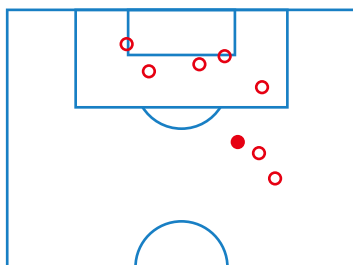

LAST MATCH REVIEW

東京都大学サッカーリーグ1部 第18節
2021/8/21 16:15 kick off

東京大学

1-1

東京農業大学

三谷深良惟 80'

江井晋之助 58'

STATS

43		支配率		57
8		シュート数		22
1		CK		11
15		FK		7
278		パス数		419
0		イエローカード		1
0		オフサイド		4

SHOTS ANALYSIS

東京大学