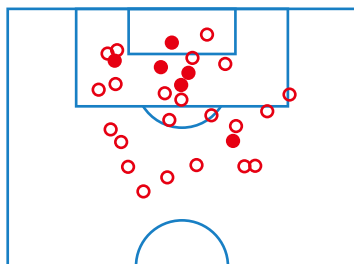

東京大学

0 - 6

山梨学院大学

増澤陸斗 10' ,58' ,87'
関口凱心 47'
平河悠 54'
平田和也 69'

STATS

48		支配率		52
4		シュート数		29
1		CK		12
6		FK		8
420		パス数		541
0		イエローカード		0
4		オフサイド		1

SHOTS ANALYSIS

東京大学

山梨学院

LINEUPS

東京大学

山梨学院大学

東京大学

サブメンバー

山梨学院

31 GK 兒玉寛俊		鬼塚駿 GK 28
2 DF 竹内拓夢		↓ 神林翼 DF 24
12 MF 古川泰士		若谷拓海 MF 10
17 MF 伊藤真士 ↓		↓ 本間陽己 MF 12
19 MF 茶谷晋伍 ↓		↓ 宮川開成 MF 23
20 MF 箕輪統 ↓		カメヤコウジ FW 19
30 FW 吉本章 ↓		↓ 播上颯大 FW 29

COMMENTS

9月8日に行われた東京都大学サッカーリーグ第7節。東京大学は山梨学院大学と対戦した。総理大臣杯3位の強豪相手に試合を楽しみ、勝ち点3を獲得することを目指した。東大は吉本章(1年・理一)が初のベンチ入り。後半途中からピッチに立った。

前半は山梨学院大学にロングボールで押し込まれセカンドボールを拾われる苦しい展開が続く。前半10分には、自陣左サイド、右サイドから立て続けにクロスを浴び、増澤(22番FW)にヘディングで押し込まれ失点。17分には抜け出した平河(14番MF)にシュートを打たれるが寄せていた杉山(3年・経)が防ぐ。25分には平河のクロスがゴールに向かってきたが染谷(4年・教養)が弾き出す。27分には自陣右サイドからのクロスをついで折り返されシュートを打たれるも枠の外。東大は39分、右サイドを攻め上がった杉山からパスを受けた大矢(3年・経)が反転からシュートを放つが相手GKに防がれる。前半は0-1で終了。