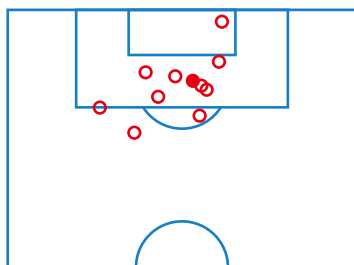

LAST MATCH REVIEW

東京都大学サッカーリーグ1部 第14節
2021/7/10 18:00 kick off

東京大学

0 - 1

明治学院大学

佐藤秀史 76'

STATS

47%		支配率		53%
2		シュート		18
0		CK		7
24		FK		15
295		パス		416
1		オフサイド		1
0		イエローカード		0

SHOTS ANALYSIS

東京大学

明治学院

LINEUPS

東京大学

明治学院大学

東京大学

サブメンバー

明治学院

21 GK 笹森貴佑	岡部洋平 GK 1
2 DF 竹内拓夢 ↓	↓ 尾曲俊裕 DF 5
14 MF 西澤吉平 ↓	飯村晴季 DF 16
15 MF 大谷一平	↓ 柴野諒貴 MF 8
19 MF 茶谷晋伍 ↓	↓ 金子拓真 MF 17
9 MF 松山樹立 ↓	↓ 三上宗一郎 MF 20
26 FW 煙山拓	↓ 佐藤秀史 FW 29

COMMENTS

東京都1部リーグ第14節は今季2度目の明治学院大学との対戦となった。前節國學院戦で見せた組織的な守備に加えて、ゴールを奪うためにどのような攻撃を繰り出せるかが問われる一戦である。

立ち上がりから息もつかせぬ猛攻を繰り出す明学に対し、東大は守勢に回る。3分には相手RSBのアーリークロスからネットを揺らされるが、ここはオフサイドに救われる。続く5分にはCKに中央で合わせられたが、ライン上に立っていた出射がクリアして難を逃れる。対する東大はビルドアップから攻撃を試みる。相手のハイプレスに苦戦する時間帯もあったが、八代(2年・文一)や松波(3年・工)らの縦パスから敵陣に侵入するシーンを作り出していく。18分には、自陣で前を向いた松波のフライパス1本で杉山(3年・経)が裏に抜け出しクロスを上げるが、ここは味方には合わせられず。逆にビルドアップのミスからピンチを招くシーンも何度かあったが、染谷(4年・教養)を中心になんとか前半を無失点で折り返す。

後半序盤も相手にボールを持たれ攻められる時間が続くが、15分にはビルドアップから再びチャンスを作った。八代のロングボールが三谷(2年・文一)に渡ると、左サイドを駆け上がってきた内田(3年・医)に展開。ダイレクトのクロスに対しPA内に4人が入り込むが、相手GKにキャッチされシュートには至らない。ハイプレスからのショートカウンターやセットプレーから先制点を狙う明学も決め手に欠け、0-0のまま後半の給水タイムを迎えた。東大も徐々に保持率を高めゴールを奪いにいくが、30分、逆に一瞬の隙を突かれてカウンターから1対1を沈められ、ついに先制を許してしまう。なんとしても1点を返したい東大は、内田の長身を活かしたパワープレーを展開。前線にロングボールを送り込むが、最後まで強度を落とさない明学の守備の前にシュートを放せず。最終盤の杉山の直接FKも枠を外れ、0-1で試合終了。同じ相手に2敗するという悔しい結果に終わってしまった。首位相手にこの戦いぶりは、確かに健闘といっているのかもしれない。しかし、いま必要なのは勝利という結果である。チームは確実に成長している。応援してくれている方々も多くいる。1試合でも早く勝利を掴み取り、残留への最初の1歩としたい。(文責・中山)