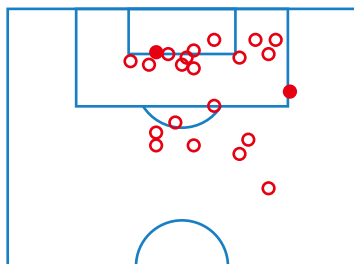

## STATS

47	支配率	53
6	シュート数	22
5	CK	5
13	FK	8
325	パス数	400
0	イエローカード	2
1	オフサイド	0

## SHOTS ANALYSIS

東京大学

青山学院