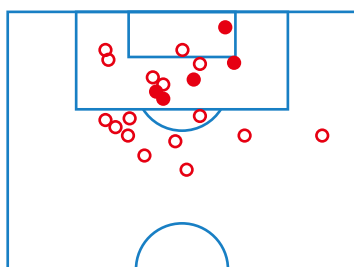

東京大学

1-5

朝鮮大学校

竹内拓夢 20'

金誠竜 8'
柳裕元 25'
韓勇岐 90,90+1'
姜吉美 90+3'

STATS

44	支配率	56
3	シュート数	21
1	CK	6
19	FK	11
384	パス数	548
1	イエローカード	1
3	オフサイド	5

SHOTS ANALYSIS

東京大学

朝鮮大学校

LINEUPS

東京大学

朝鮮大学校

東京大学

サブメンバー

朝鮮大学校