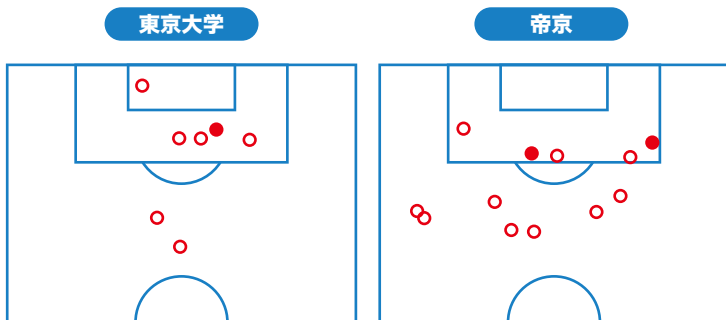

LAST MATCH REVIEW

東京都大学サッカーリーグ1部 第3節
2021/4/25 15:50 kick off

東京大学

1-2

帝京大学

八代快 88'

島村龍太 24'
野村佳太 30'

STATS

54%	支配率	46%
6	シュート	12
3	CK	8
15	FK	17
407	パス	366
3	オフサイド	3
0	イエローカード	1

SHOTS ANALYSIS