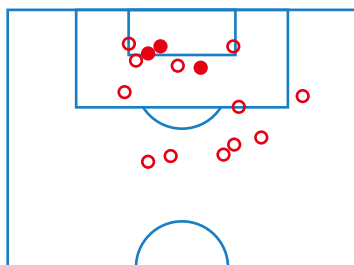

東京大学

0 - 3

亜細亜大学

添田裕也 31'
穂田海斗 36'
松本楓大 45+2'

STATS

55		支配率		45
4		シュート		15
3		CK		4
12		FK		11
368		パス数		276
0		オフサイド		5
0		イエローカード		0

SHOTS ANALYSIS

東京大学

亜細亜

LINEUPS

東京大学

亜細亜大学

東京大学

サブメンバー

亜細亜

31 GK 児玉寛俊		松井裕 GK 50
2 DF 竹内拓夢	↓	池田祐樹 DF 15
4 DF 内田龍吾 ↓		西原正斗 MF 11
7 MF 大矢篤 ↓	↓	佐竹宏太 MF 22
10 MF 出射令雄 ↓	↓	嶋田昭也 FW 18
11 MF 石丸泰大 ↓	↓	浅野綾太 FW 24
28 MF 谷晃輔 ↓	↓	佐々木秀虎 FW 32