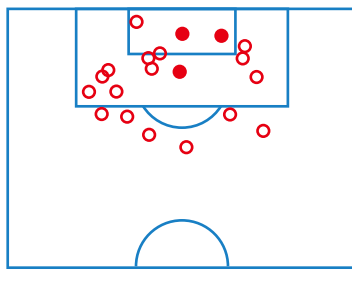

東京大学

1 - 3

成蹊大学

出射令雄 60'

宇田川尚輝 3'
多川慶太 79'
芥川和志 85'

STATS

60%		支配率		40%
5		シュート		20
0		CK		4
8		FK		7
475		パス		310
0		オフサイド		1
0		イエローカード		1

SHOTS ANALYSIS

東京大学

成蹊

LINEUPS

東京大学

成蹊大学

東京大学

サブメンバー

成蹊

21 GK 笹森真佑		長島宏樹 GK 12
2 DF 竹内拓夢 ↓	↓	竹之下涼一 DF 2
4 DF 内田龍吾		矢澤悠真 DF 26
14 MF 西澤吉平	↓	江部邑太楼 MF 4
17 MF 伊藤真士 ↓	↓	江幡直輝 MF 16
28 MF 谷見輔 ↓	↓	酒本一樹 FW 14
20 FW 箕輪統 ↓		

COMMENTS

東京都1部リーグ第11節は、お互いに初勝利を狙う東大と成蹊大学との対戦となった。前節初の勝ち点1を得た東大は、その流れに乗るべく、引き続きCFに松山(4年・農)、トップ下に三谷(2年・文一)を起用。LSHには古川(2年・理二)が久々の先発となり、サイドの攻撃にも期待したい。