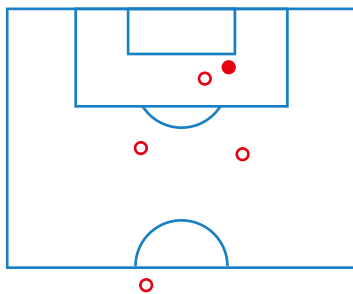

東京大学

1 - 3

成蹊大学

出射令雄 60'

宇田川尚輝 3'
多川慶太 79'
芥川和志 85'

STATS

60%		支配率		40%
5		シュート		20
0		CK		4
8		FK		7
475		パス		310
0		オフサイド		1
0		イエローカード		1

SHOTS ANALYSIS

東京大学

成蹊

LINEUPS

東京大学

成蹊大学

東京大学

サブメンバー

成蹊

21 GK 笹森真佑		長島宏樹 GK 12
2 DF 竹内拓夢 ↓	↓	竹之下涼一 DF 2
4 DF 内田龍吾		矢澤悠真 DF 26
14 MF 西澤吉平	↓	江部邑太楼 MF 4
17 MF 伊藤真士 ↓	↓	江幡直輝 MF 16
28 MF 谷見輔 ↓	↓	酒本一樹 FW 14
20 FW 箕輪統 ↓		

COMMENTS

東京都1部リーグ第11節は、お互いに初勝利を狙う東大と成蹊大学との対戦となった。前節初の勝ち点1を得た東大は、その流れに乗るべく、引き続きCFに松山(4年・農)、トップ下に三谷(2年・文一)を起用。LSHには古川(2年・理二)が久々の先発となり、サイドの攻撃にも期待したい。