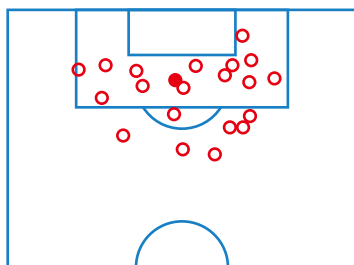

## STATS

39		支配率		61
6		シュート数		24
1		CK		17
16		FK		11
165		パス数		292
2		オフサイド		2
1		イエローカード		1

## SHOTS ANALYSIS

東京大学

明治学院