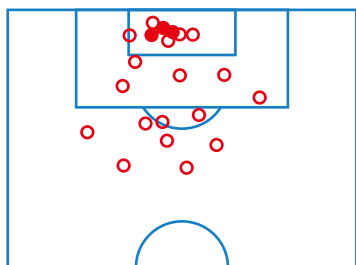

LAST MATCH REVIEW

東京都大学サッカーリーグ1部 第1節
2021/4/10 10:30 kick off

東京大学

0 - 3

青山学院大学

大竹将吾 42'
小澤秀充 51'
加藤蓮 75'

STATS

5	シュート	22
9	クロス	19
0	CK	7
13	FK	8
8	ファウル	11
0	オフサイド	2
0	イエローカード	1

SHOTS ANALYSIS

東京大学

青山学院

LINEUPS

東京大学

青山学院大学

東京大学

- 21 GK 笹森真佑
- 4 DF 内田龍吾
- 23 DF 笠井遍
- 12 MF 古川泰士 ↓
- 17 MF 伊藤真士 ↓
- 19 MF 茶谷晋伍 ↓
- 18 FW 久野健太 ↓

サブメンバー

青山学院

- 千綿友 DF 12
- 佐藤陸人 DF 16
- 西島隆斗 DF 28
- 加藤蓮 MF 9
- 吹野竜司 MF 11
- 比留間輝 MF 15
- 敷野智大 FW 22

COMMENTS

去年まで3年間指揮を執った山口遼前監督が昇格を置き土産にチームを離れ、今年から就任した林新監督のもと都1部リーグを戦う新生東大ア式。メンバーを見ると、昨シーズンまで軸を担った中村、松本、和田、大谷らが卒業と同時にチームを抜け、新2年が6人ベンチ入りにも連ねるなどフレッシュな印象を感じさせる。中でも注目はCB八代(2年・文一)だ。昨年度リーグ戦での出場機会はなかったが、新体制以降着実にアピールを重ねた。プレシーズンでも好調を維持し、見事開幕スタメンを勝ち取った。

そんな新チーム初陣の相手は、昨年度関東2部リーグに所属した青山学院大学。豊富なタレントを擁し「優勝候補」との呼び声も高い青学に対し、昇格組である東大はいきなり真価が問われる形となった。

立ち上がりは、新チームのスタイルを象徴するかのようなアグレッシブなプレスで青学の意表をつく東大。中2日での公式戦ということもあり少し入りに緩みを見せた青学に対し、この作戦は功を奏する。ボランチの松波(3年・工)・西澤(3年・農)を中心にこぼれ球を回収すると前線の出射(3年・教育)・三谷(2年・文一)らへと繋ぐ。彼らのキープ力を生かして相手を押し込むと、6分には三谷が右サイドの高い位置で倒されFKを獲得。杉山(3年・経)がニアに鋭いボールを入れるが、これは惜しくも味方には合わない。

しかし、徐々に青学が試合に順応すると開始10分後からは押し込まれる時間帯が続く。東大側も重心を下げ、自陣で守備ブロックを組んで対応。サイドチェンジを有効に使った青学の滑らかなパス回しを前に我慢の時間帯が続くが、これは東大側も想定内。主将吉岡(4年・経)と八代のCBコンビを中心としたソリッドなブロックと激しい寄せで中央のスペースをしっかりと封鎖し、相手に明確なチャンスを作らせない。41分には相手DFにゴール前で強烈なロングシュートを放たれるが、ここは守護神染谷(4年・教養)が横っ飛びでセーブし、難を逃れる。

無失点のまま青学を焦らせた東大だったが、直後のCKから相手CFにヘディングを叩き込まれ、痛恨の失点。守備の時間を増やしながらカウンターでチャンス伺う東大にとって、絶対に奪われたくない先制点を相手に献上してしまう。

そのまま0-1で前半が終了し、迎えた後半。前半の立ち上がり同様アグレッシブなプレーで勢いを取り戻したい東大だったが、個の瞬発力で勝る青学に対しあと一歩の所でボールを奪いきれないシーンが続く。6分には、右サイドから逆へと展開されたボールへの対応が遅れ、相手左WBに絶妙なコントロールシュートを決められて失点。後半立ち上がりから出鼻をくじかれてしまう。