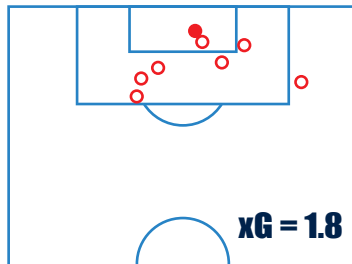

東京大学

0-1

上智大学

野田祐成 6'

STATS

11	シュート	8
67.5%	ボール支配率	32.5%
573	パス	201
83%	パス成功率	54%
10	ファウル	14
2	オフサイド	3
2	コーナーキック	4

SHOTS ANALYSIS

東京大学

上智大学

LINEUPS

東京大学

4-1-4-1

上智大学

4-4-2

東京大学

サブメンバー