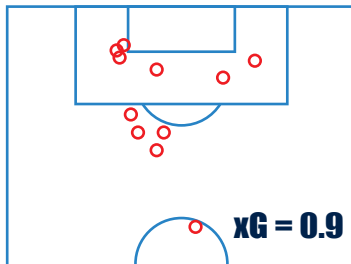

東京大学

0-1

上智大学

野田祐成 6'

STATS

11	シュート	8
67.5%	ボール支配率	32.5%
573	パス	201
83%	パス成功率	54%
10	ファウル	14
2	オフサイド	3
2	コーナーキック	4

SHOTS ANALYSIS

東京大学

上智大学

LINEUPS

東京大学

4-1-4-1

上智大学

4-4-2

東京大学

サブメンバー