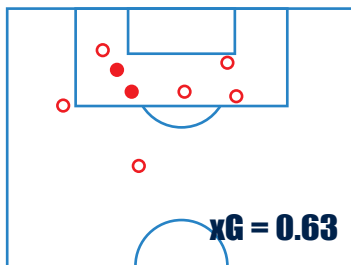

LAST MATCH REVIEW

東京都大学サッカーリーグ2部 第10節
2020/11/08 12:00 kick off

東京大学

2-1

武蔵大学

中村知朗 13'
松本周平 31'

西尾将吾 83'

STATS

8	シュート	9
57.4%	ボール支配率	42.6%
480	パス	223
77%	パス成功率	61%
15	ファウル	13
1	オフサイド	4
4	コーナーキック	10

SHOTS ANALYSIS

東京大学