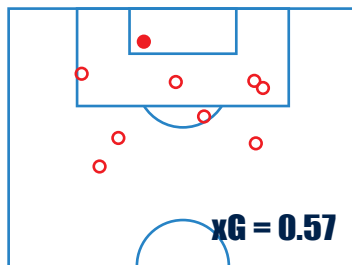

東京大学

2-1

武蔵大学

中村知朗 13'
松本周平 31'

西尾将吾 83'

STATS

8	シュート	9
57.4%	ボール支配率	42.6%
480	パス	223
77%	パス成功率	61%
15	ファウル	13
1	オフサイド	4
4	コーナーキック	10

SHOTS ANALYSIS

東京大学

武蔵大学

LINEUPS

東京大学

4-1-4-1

武蔵大学

4-1-4-1

東京大学